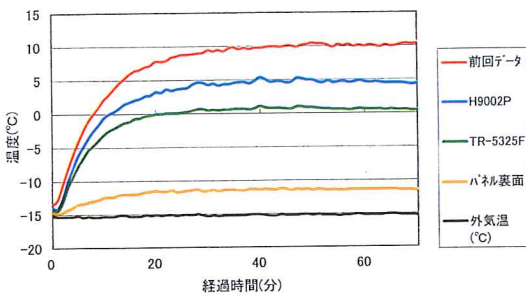

雪国の他、敷地の狭い都会でも雪のトラブル解消に！
断熱効果で冬暖かく、夏涼しい快適住居に！
様々な屋根にも簡単施工！

スノーレスヒーター昇温試験結果(2013.03.27)