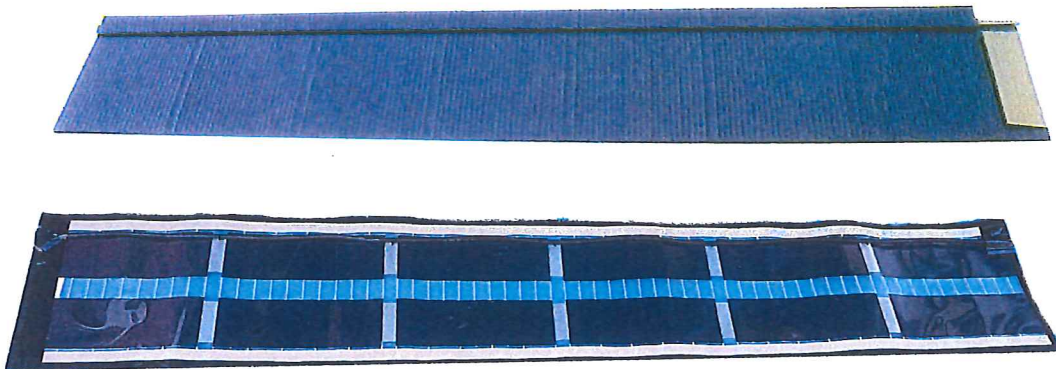

安全安心

E-DAN
イーダン
新発売

融雪ルーフ材

危険で煩わしい雪下ろし解消！

遠赤外線PTCフィルムヒーターとルーフ材を一体にした新製品

雪国の他、敷地の狭い都会でも雪のトラブル解消に！
断熱効果で冬暖かく、夏涼しい快適住居に！
様々な屋根にも簡単施工！

スノーレスヒーター昇温試験結果(2013.03.27)

【仕様】

| 融雪ルーフ E-DAN | |
|-------------|-------------------------|
| 製品 | ガルバニウム鋼板フッ素樹脂塗装ヒーター付 |
| 型番 | T3-1500-317 |
| 外形寸法/mm | 長1820×巾317×厚4.7(断熱材含) |
| 発熱ヒーター | 遠赤外線PTC(自己温度制御フィルムヒーター) |
| 消費電力 | 205W±20% |
| 温度 | 外気温-15°C時一表面10°C |
| カラー | 黒、茶、銀黒、グレー、緑 |
| 定格 | AC200 |