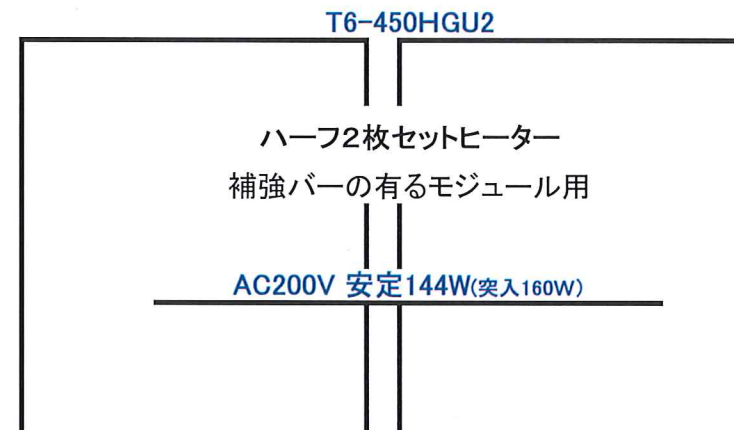

【モジュール用融雪ヒーター種類】

1. 標準出力タイプ

2. 省エネルギータイプ

3. 細型ロングタイプ

※モジュールのサイズ及び設置条件に依り上記

ヒーターから選定して下さい。

※別途受注生産を承け賜ります。