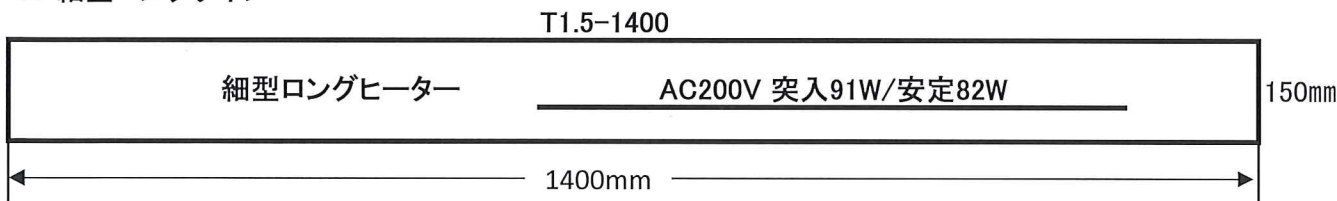

【モジュール用融雪ヒーター種類】

1. 標準出力タイプ

2. 省エネルギータイプ

3. 細型ロングタイプ

※モジュールのサイズ及び設置条件に依り上記

ヒーターから選定して下さい。

※別途受注生産を承け賜ります。