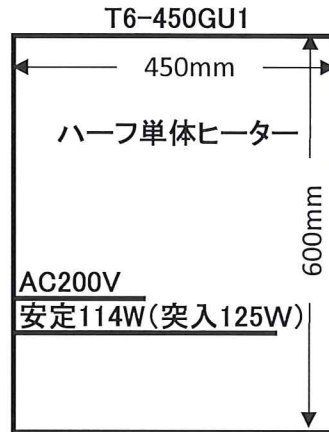

【モジュール用融雪ヒーター種類】

1. 標準出力タイプ

2. 省エネルギータイプ

3. 細型ロングタイプ

※モジュールのサイズ及び設置条件に依り上記

ヒーターから選定して下さい。

※別途受注生産を承け賜ります。