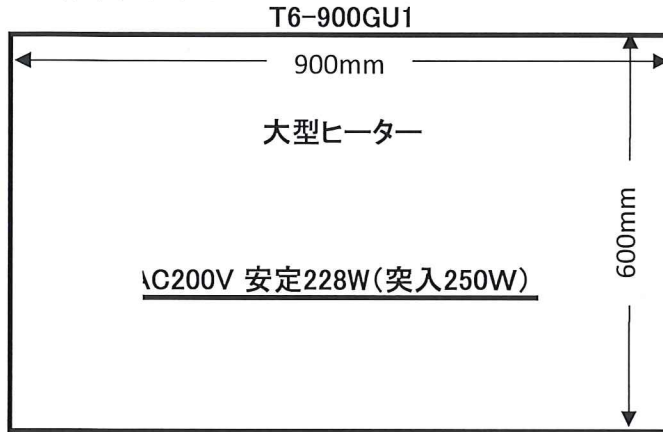

【モジュール用融雪ヒーター種類】

1. 標準出力タイプ

2. 省エネルギータイプ

3. 細型ロングタイプ

※モジュールのサイズ及び設置条件に依り上記

ヒーターから選定して下さい。

※別途受注生産を承け賜ります。