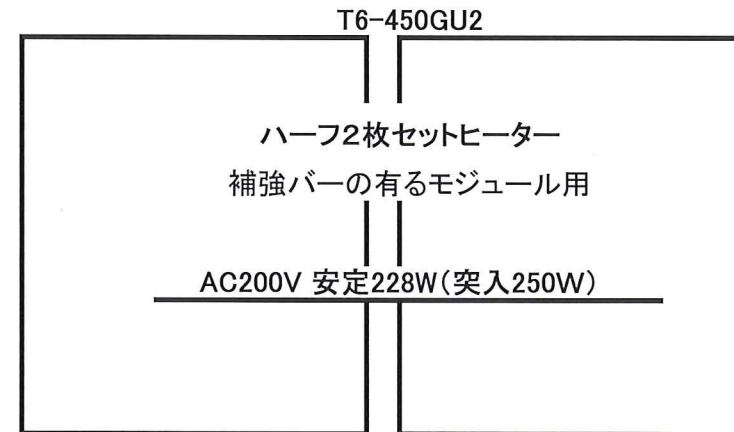

【モジュール用融雪ヒーター種類】

1. 標準出力タイプ

2. 省エネルギータイプ

3. 細型ロングタイプ

※モジュールのサイズ及び設置条件に依り上記

ヒーターから選定して下さい。

※別途受注生産を承け賜ります。