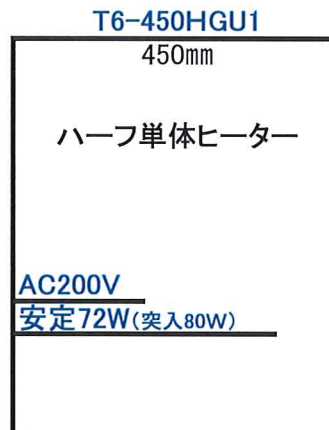

【モジュール用融雪ヒーター種類】

1. 標準出力タイプ

2. 省エネルギータイプ

3. 細型ロングタイプ

※モジュールのサイズ及び設置条件に依り上記

ヒーターから選定して下さい。

※別途受注生産を承け賜ります。